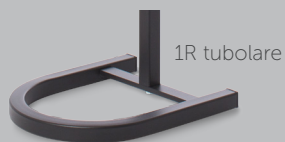

DESIGN DELLA BASE

DESIGN CON BASE TUBOLARE