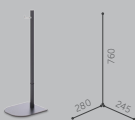

CODICE	DESCRIZIONE	COLORE RAL
1300 0011	PIANTANA BASIC 2R FLAT	ROSSO 3000
1300 0012	PIANTANA BASIC 2R FLAT	NERO 9005
1300 0013	PIANTANA BASIC 2R FLAT	BIANCO 9010
1300 0014	PIANTANA BASIC 2R FLAT	GRIGIO 7021
1300 0015	PIANTANA BASIC 2R FLAT	NICHELATO