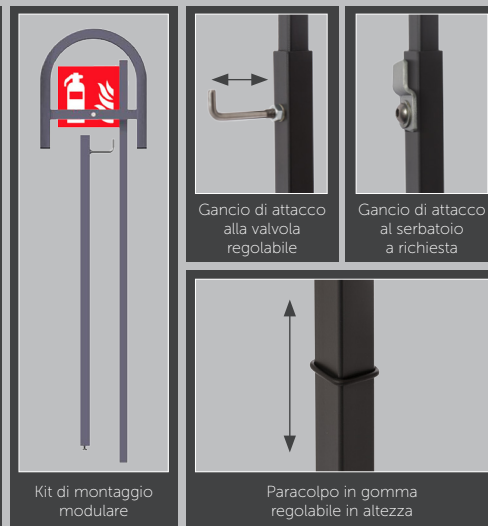

# KITPOLE

PIANTANA PORTAESTINTORE

DESIGN REGISTRATO  
4 MODELLI  
5 COLORI DIFFERENTI

# PIANTANA PORTAESTINTORE KITPOLE

- Piantana portaestintore realizzata in tubolare quadro e lamiera in acciaio.
- Fornita in kit di montaggio, modulare, per ridurre l'ingombro di spedizione e magazzino di oltre il 70%.
- Design esclusivo della base che le permette di essere collocata in spazi molto ridotti, garantendo stabilità e sicurezza.
- Paracolpo appoggio estintore sull'asta regolabile in altezza.
- Gancio di attacco alla valvola regolabile per estintori fino a 200mm di diametro.
- Cartello bifacciale modellabile con rotazione asta a 360°.
- Dispositivo di blocco asta.
- Quattro basi intercambiabili, 5 colori disponibili.

## DESIGN DELLA BASE