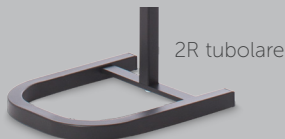

DESIGN DELLA BASE

DESIGN CON BASE TUBOLARE