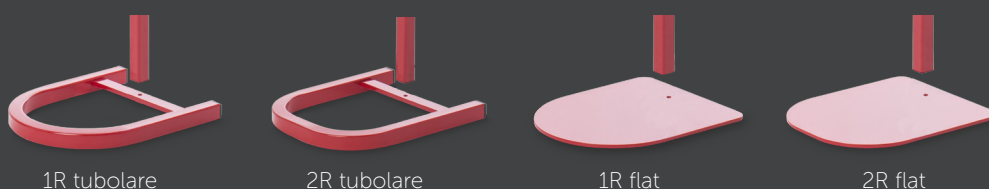

4 BASI DIFFERENTI PER OGNI COLORE