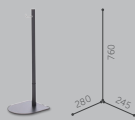

VERSIONE CON BASE FLAT

CODICE	DESCRIZIONE	COLORE RAL
1300 0001	PIANTANA BASIC 1R FLAT	ROSSO 3000
1300 0002	PIANTANA BASIC 1R FLAT	NERO 9005
1300 0003	PIANTANA BASIC 1R FLAT	BIANCO 9010
1300 0004	PIANTANA BASIC 1R FLAT	GRIGIO 7021
1300 0005	PIANTANA BASIC 1R FLAT	NICHELATO